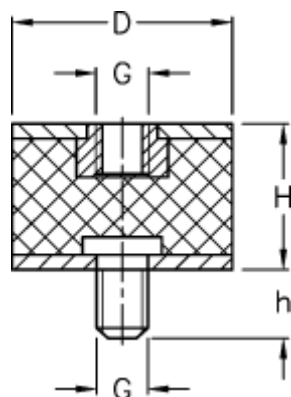

Varenummer: 51201220105710
Beskrivelse: KLEE Vibrationsdæmper type 2
50-20-2, M10/M10x20, NR - 57 shore

Mål

D = 50
G = M10
h = 20
H = 20